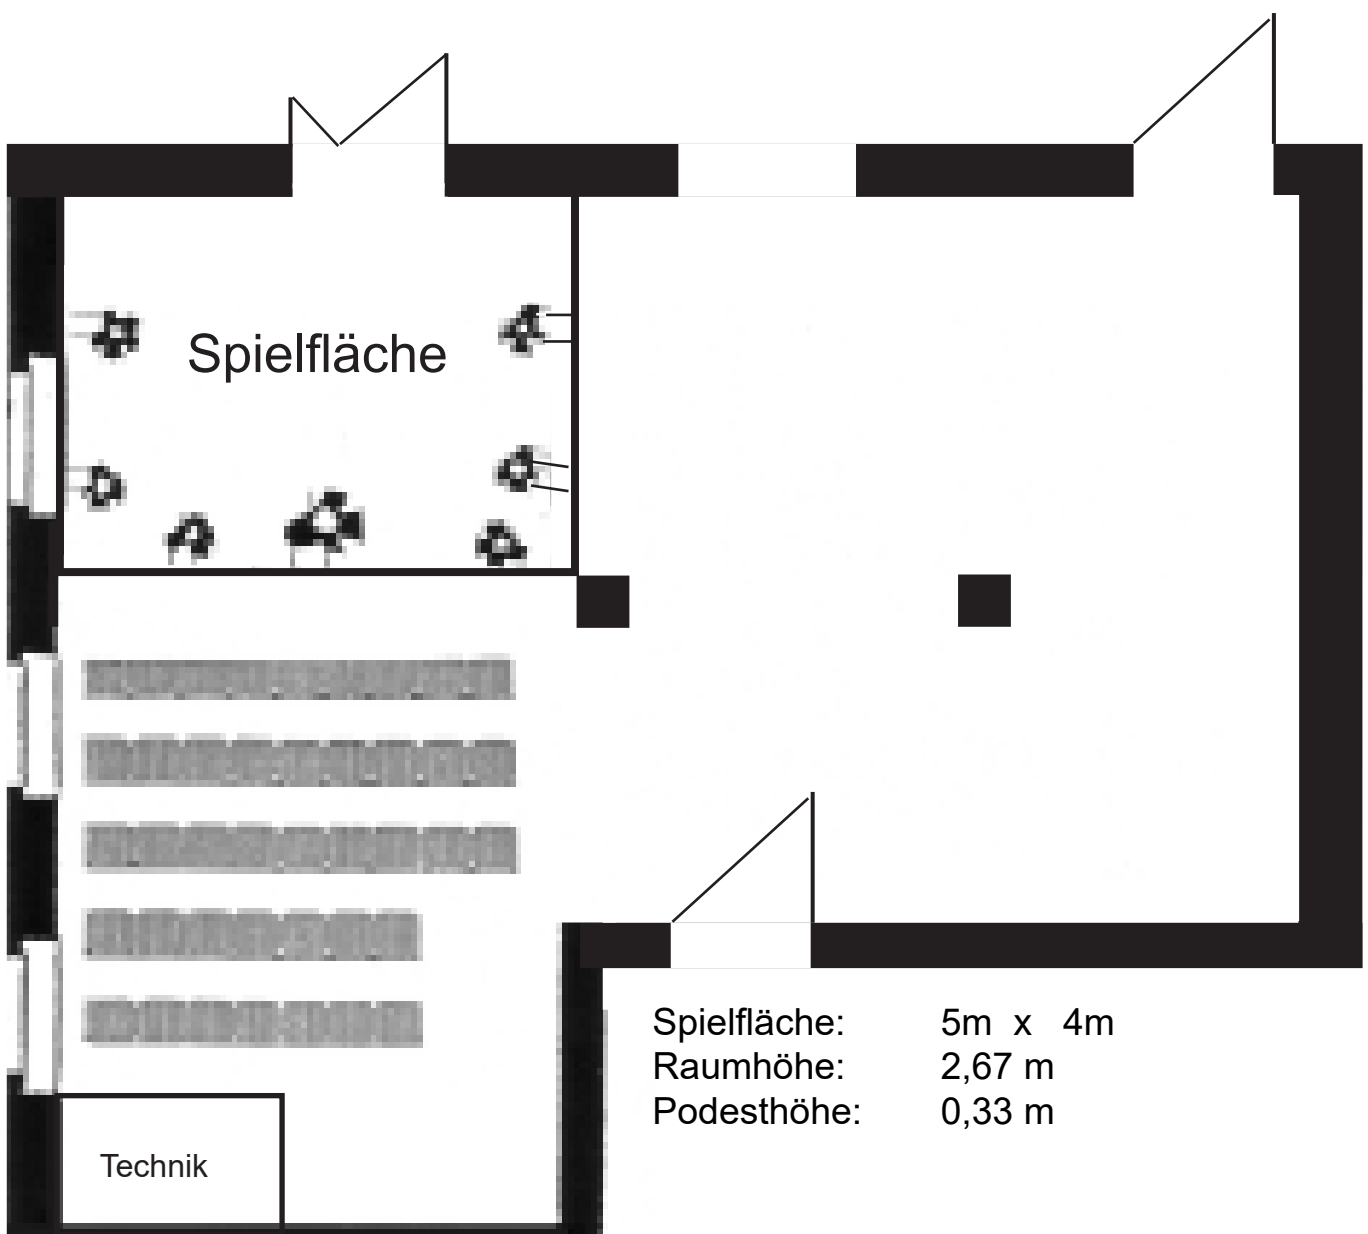

Bühneninformation **Theaterkeller**

Technik:

- 1 x CD Player Yamaha Natural Sound Compact Disc
- 1 x Denon Professional DN 300 Z
- 1 x Mischpult Yamaha MIX 12/4
- 2 x Endstufen Yamaha 2500 S
- 2 x Lautsprecherboxen Yamaha SW 118 V
- 2 x Lautsprecherboxen Yamaha SW 12
- 1 x Multicor Stagebox
- 1 x Lichtpult SGM Studio 12 Professional
- 2 x Dimmerpack mit 6 Kanälen
- 5 x Scheinwerfer ARRI Junior 650 plus
- 4 x Scheinwerfer Imax 650 W S
- 1 x Spot 500 W
- 1x Klavier „Klingmann“

Grundriss nicht maßstabsgerecht!