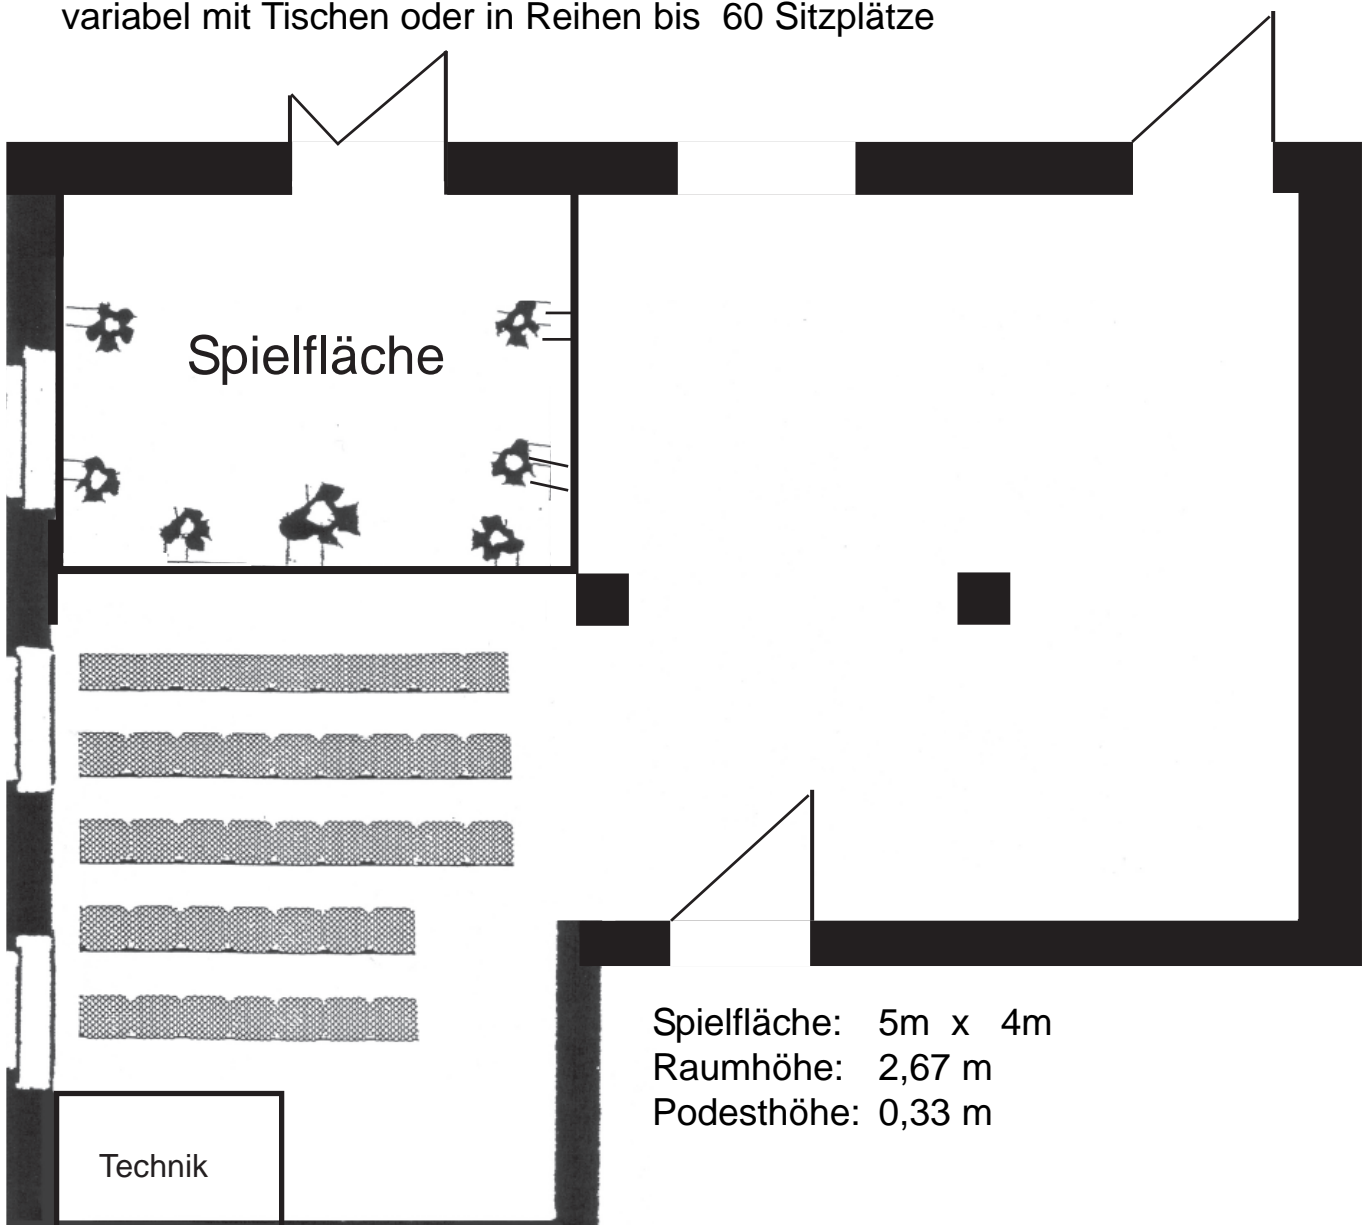

# Bühneninformation **Theaterkeller**

## Bestuhlung:

variabel mit Tischen oder in Reihen bis 60 Sitzplätze

*Grundriss nicht maßstabsgerecht!*